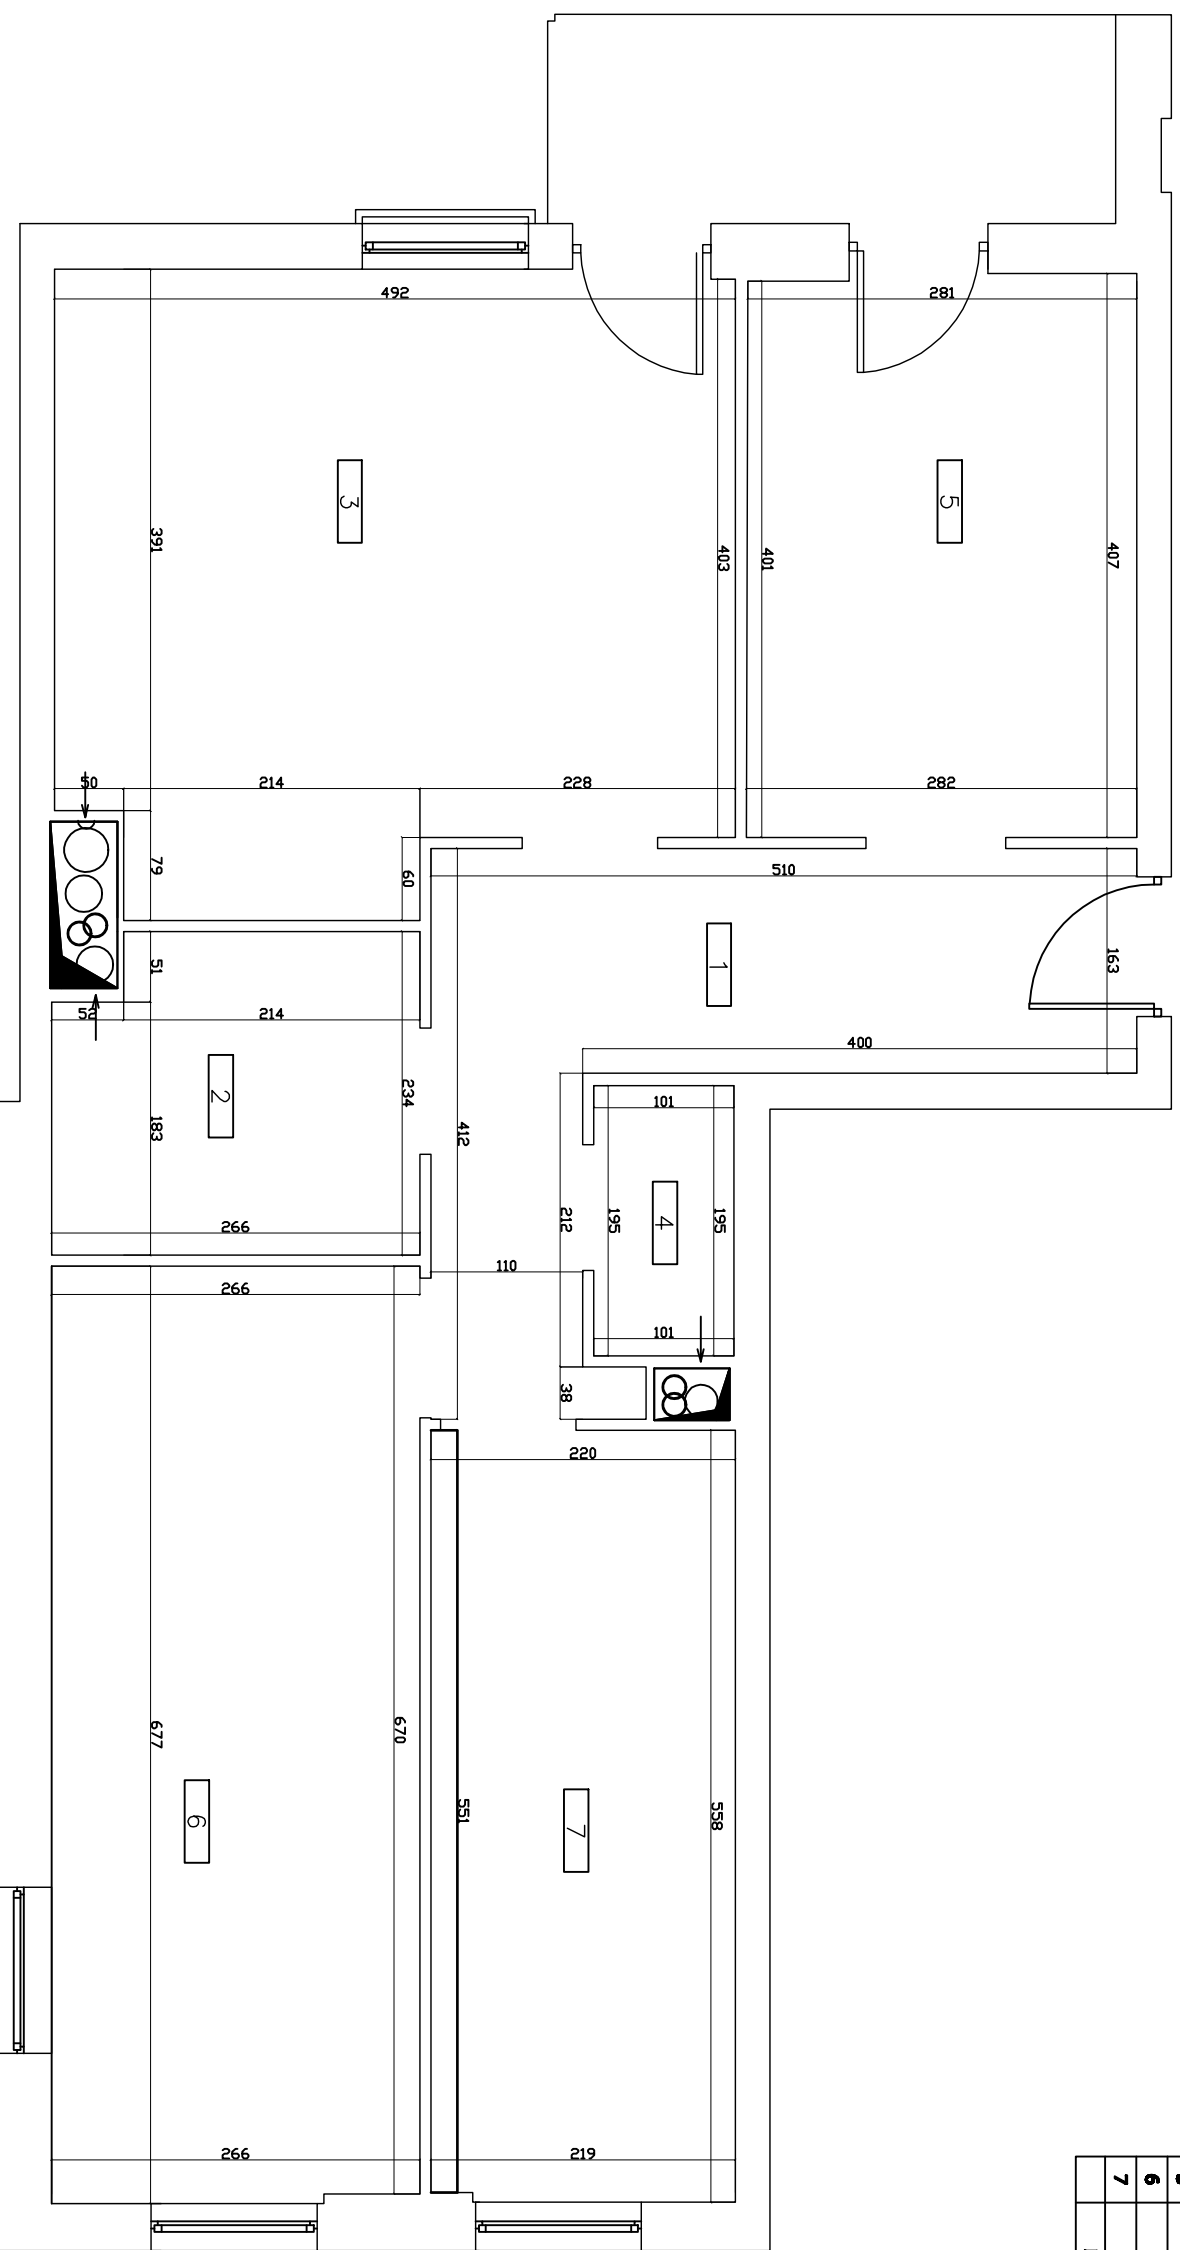

LOKAL NR B 199		
NR	POMIESZCZENIE	POW.(M ²)
1	KORYTARZ	11,54
2	ŁAZIENKA	5,96
3	POKÓJ Z ANEKSEM KUCHENIOWYM	21,67
4	WC	1,97
5	POKÓJ	11,70
6	POKÓJ	18,24
7	POKÓJ	12,54
	RAZEM	83,62

Talarczyk i Schaller Nieruchomości			
Opracował:	Aleksander Schaller	Nr upr. bud.:	300/88/Pw
Temat:	Inwentaryzacja budynku mieszkalnego Skala 1:50		
Adres budynku:	Poznań ul. Na Młosteczku 12		
Lokal nr B 199	Klatka B	Kondygnacja:	VIII piętro