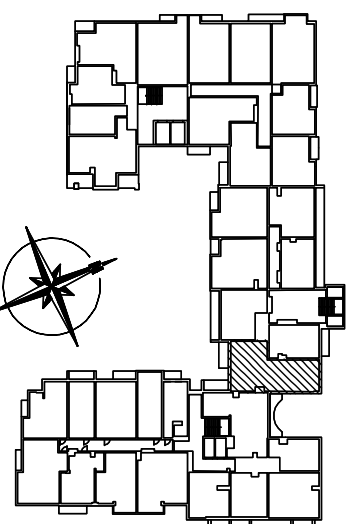

LOKAL NR B 199		
NR	POMIESZCZENIE	POW.(M ²)
1	KORYTARZ	11,54
2	ŁAZIENKA	5,96
3	POKÓJ Z ANEKSEM KUCHENIOWYM	21,67
4	WC	1,97
5	POKÓJ	11,70
6	POKÓJ	18,24
7	POKÓJ	12,54
	RAZEM	83,62

Talarczyk i Schaller Nieruchomości			
Opracował:	Aleksander Schaller	Nr upr. bud.:	300/88/Pw
Temat:	Inwentaryzacja budynku mieszkalnego Skala 1:50		
Adres budynku:	Poznań ul. Na Młosteczku 12		
Lokal nr B 199	Klatka B	Kondygnacja:	VIII piętro