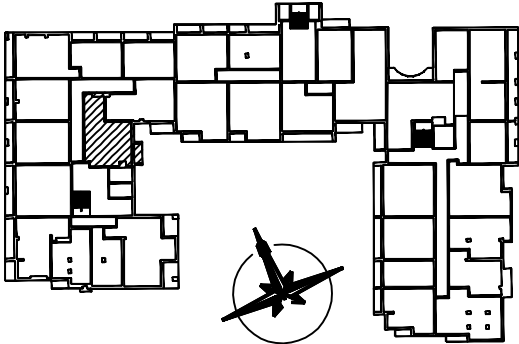

LOKAL NR A 72

NR	POMIESZCZENIE	POW.(M ²)
1	KORYTARZ	9,99
2	ŁAZIENKA	7,75
3	POKÓJ Z ANEKSEM KUCHENNYM	27,58
4	POKÓJ	14,14
	RAZEM	59,46

<i>Talarczyk i Scheller Nieruchomości</i>		
Opracował:	Aleksander Scheller	Nr upr. bud.: 300/88/Pw
Temat:	Inwentaryzacja budynku mieszkalnego	Skala 1:50
Adres budynku:	Poznań ul. Na Miasteczku 12	
Lokal nr A 72	Klatka A	Kondygnacja: VI piętro